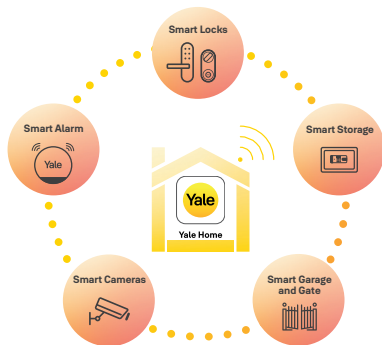

# Caractéristiques

Compatibilité de la serrure	Compatible avec les cylindres à profil européen qui dépassent d'au moins 3 mm et les cylindres ronds de 22 mm. Si vous n'avez pas de cylindre à profil européen compatible, le cylindre ajustable Linus® Yale peut être acheté séparément.
Smartphones compatibles	L'application Yale Home pour votre smartphone iOS ou Android.
Communication	Bluetooth 5.3 et Wi-Fi 2.4 -5 GHz
Sécurité à deux facteurs	Votre compte Yale Home est protégé par une authentification à deux facteurs, ce qui signifie qu'en plus de votre mot de passe, le système vérifie votre identité sur la base d'un e-mail ou d'un numéro de téléphone.
Cryptage	Cryptage AES 128 bits
Dimensions du produit (L x H x P)	51.7mm x 146.2mm x 45.75mm (sans la molette)
Poids	662g
Finition	Noir mat et argent
Haut-parleur	Oui
Type de batterie	Batterie rechargeable avec 2x 18650 cellules Li-ion
Durée de vie de la batterie	Jusqu'à 6 mois
Recharge de la batterie	USB-C. 1h30 - 4h30 selon le chargeur
Numéros SKU	Noir mat: 05/103210/MB Argent: 05/103210/SI

## Smart together

Fonctionne avec les principaux partenaires et des assistants vocaux.

**PHILIPS**

hue personal wireless lighting

## Fonctionne avec:

Connectez d'autres produits de notre écosystème de sécurité intelligent Yale pour ouvrir encore plus de possibilités. Consultez le site web pour plus d'informations.

## Comment ça marche:

Téléchargez notre application gratuite Yale Home sur iOS et Android.

Yale Home

Apple, le logo Apple et iPhone sont des marques commerciales d'Apple Inc. déposées aux États-Unis et dans d'autres pays et régions. App Store est une marque de service d'Apple Inc.